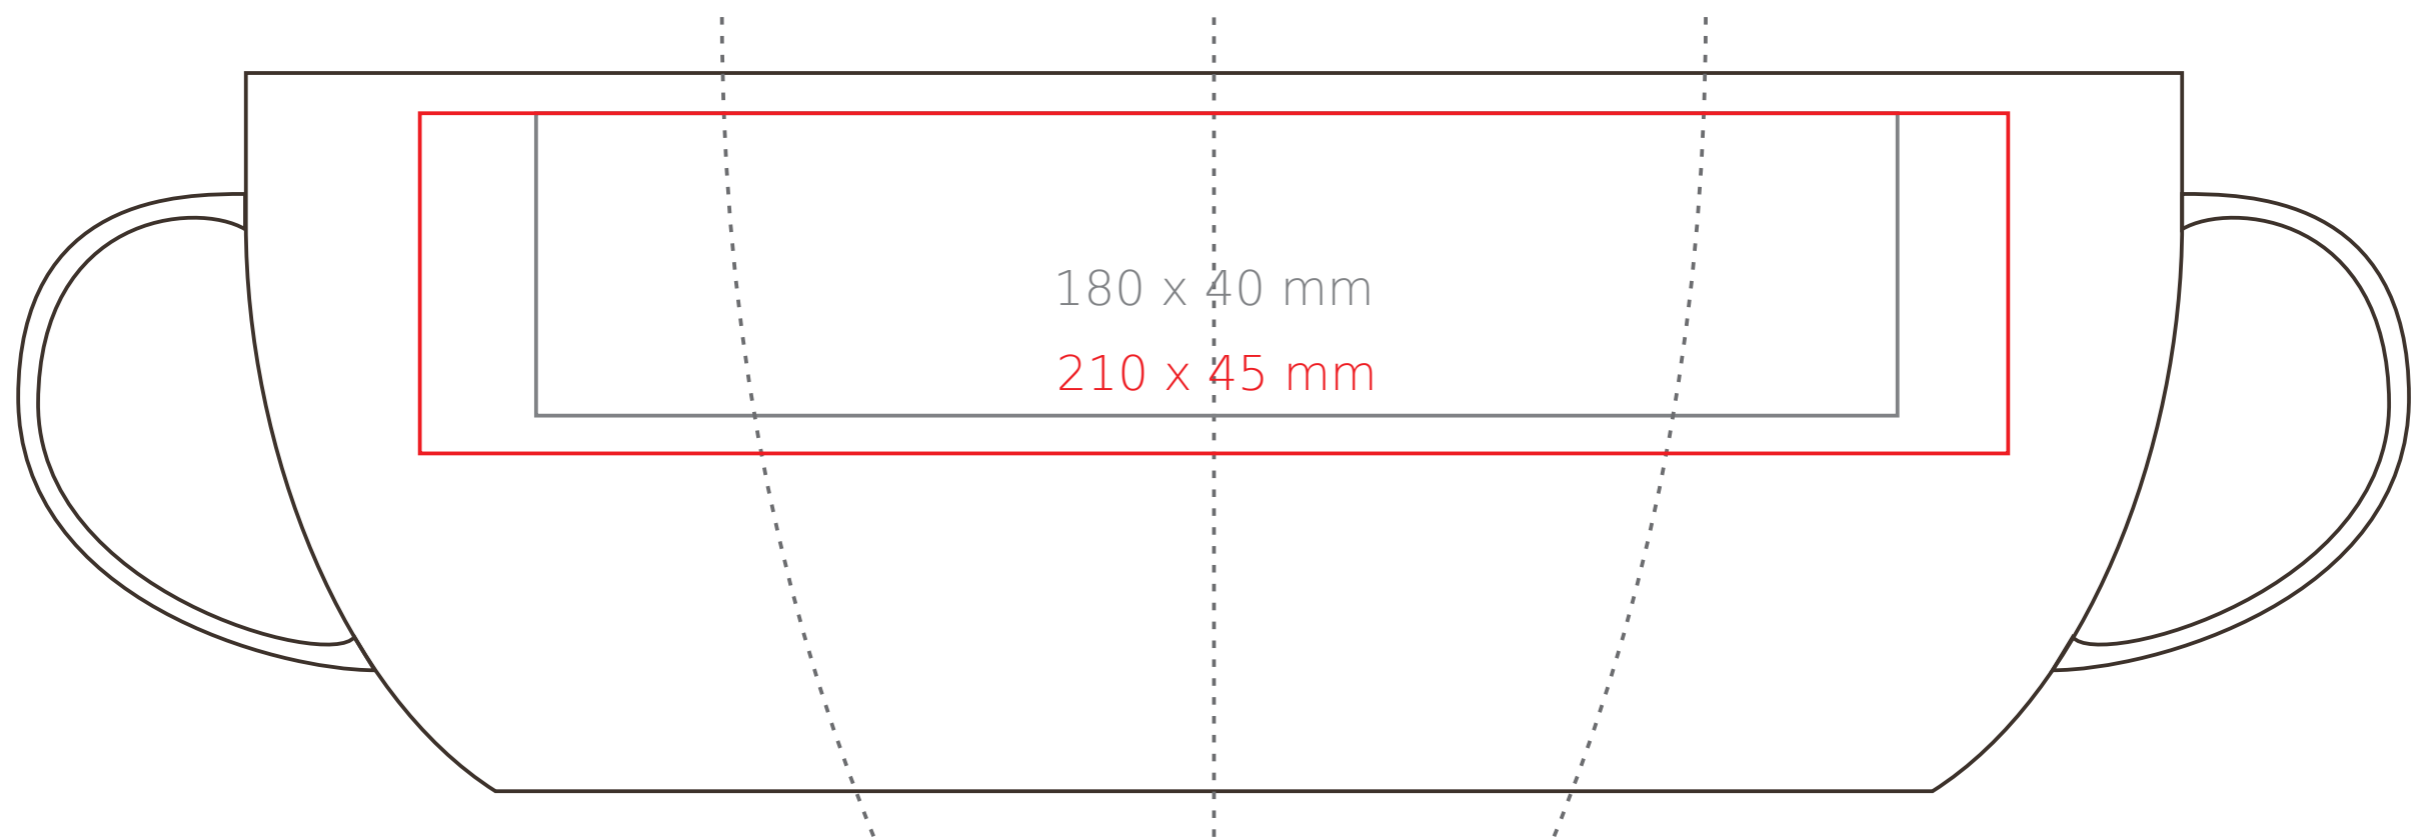

Mini Specta

280 ml / h: 94 mm / Ø 82 mm

Nadruk na uchu	- 50 x 10 mm
Nadruk wewnątrz na ściance	- 40 x 15 mm
Nadruk wewnątrz na dnie	- Ø 40 mm
Nadruk od spodu	- Ø 40 mm

*W przypadku projektów dla kalkomanii wybiegających poza standardową powierzchnię nadruku prosimy o kontakt z działem handlowym.

legenda

- Nadruk kalkomania (Transfer Print)
- Piaskowanie (Sensitive Touch)
- Nadruk bezpośredni (Direct Print)