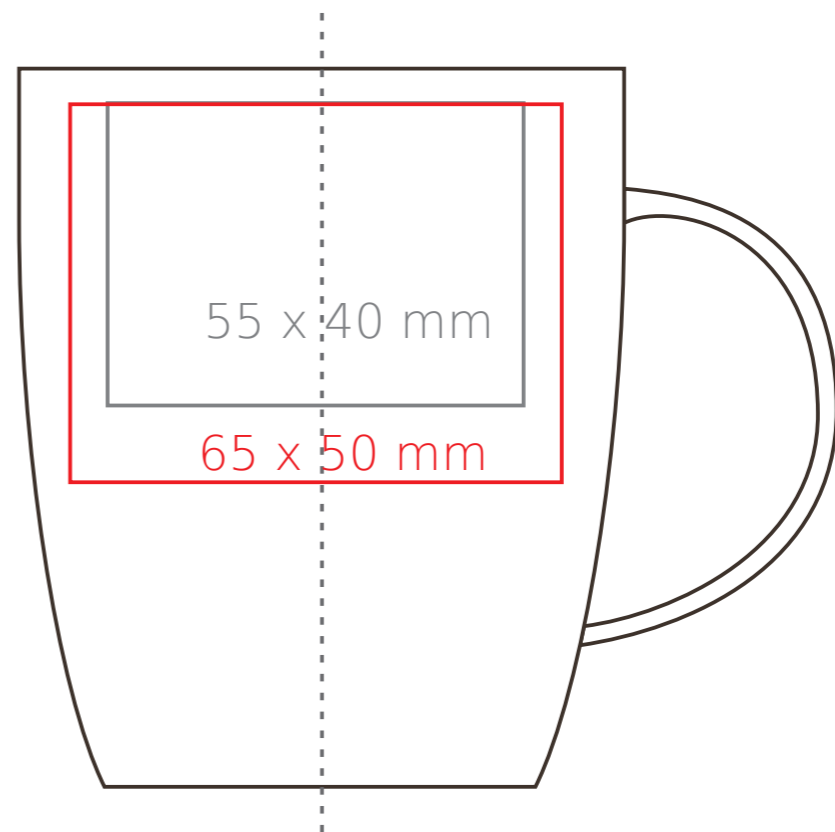

Mini Specta

280 ml / h: 94 mm / Ø 82 mm

Nadruk na uchu	- 50 x 10 mm
Nadruk wewnątrz na ściance	- 40 x 15 mm
Nadruk wewnątrz na dnie	- Ø 40 mm
Nadruk od spodu	- Ø 40 mm

*W przypadku projektów dla kalkomanii wybiegających poza standardową powierzchnię nadruku prosimy o kontakt z działem handlowym.