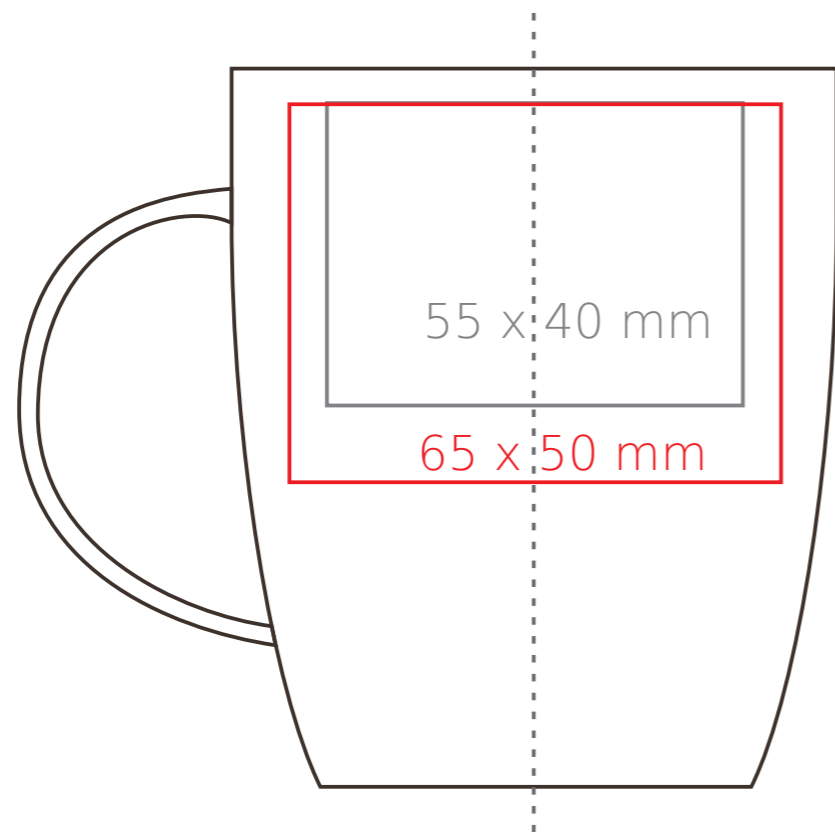

Mini Specta

280 ml / h: 94 mm / Ø 82 mm

Nadruk na uchu	- 50 x 10 mm
Nadruk wewnątrz na ściance	- 40 x 15 mm
Nadruk wewnątrz na dnie	- Ø 40 mm
Nadruk od spodu	- Ø 40 mm

*W przypadku projektów dla kalkomanii wybiegających poza standardową powierzchnię nadruku prosimy o kontakt z działem handlowym.